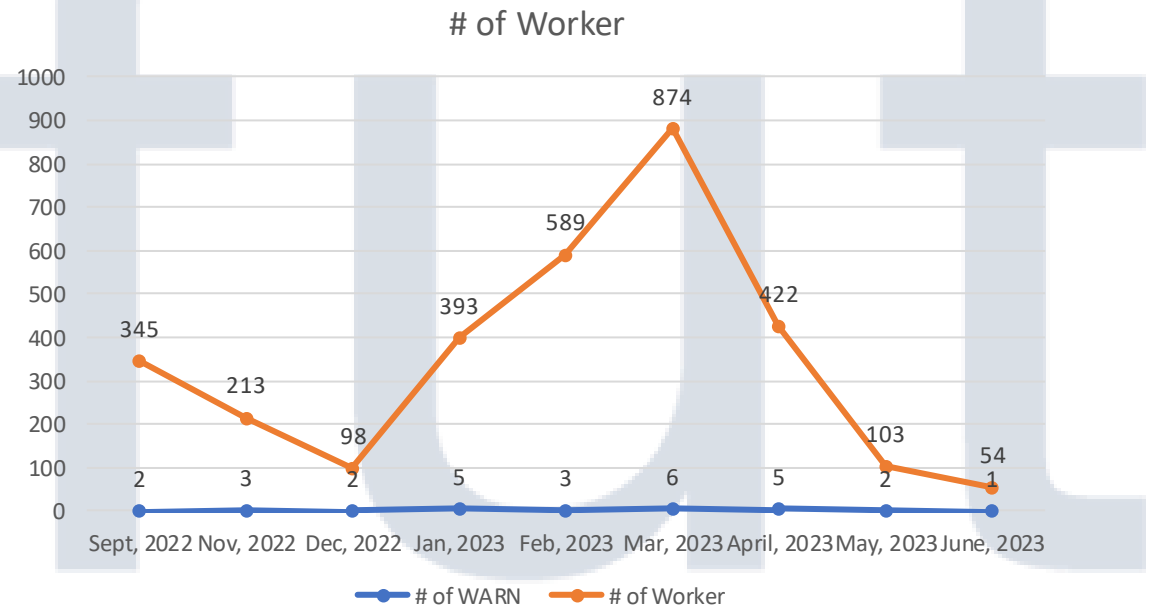

## 07/01/2022 – 06/30/2023

<u>Month</u>	<u># of WARN</u>	<u># of Worker</u>
Sept, 2022	2	345
Nov, 2022	3	213
Dec, 2022	2	98
Jan, 2023	5	393
Feb, 2023	3	589
Mar, 2023	6	874
April, 2023	5	422
May, 2023	2	103
June, 2023	1	54
<b>Total:</b>	<b>29</b>	<b>3037</b>