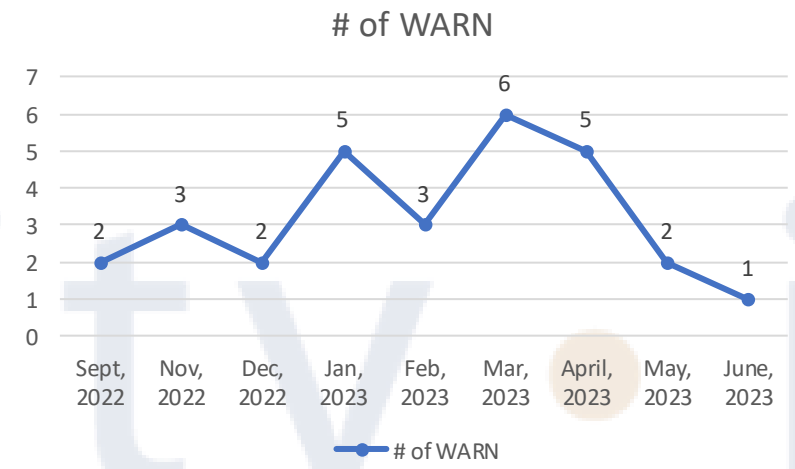

## 07/01/2022 – 06/30/2023

<u>Month</u>	<u># of WARN</u>	<u># of Worker</u>
Sept, 2022	2	345
Nov, 2022	3	213
Dec, 2022	2	98
Jan, 2023	5	393
Feb, 2023	3	589
Mar, 2023	6	874
April, 2023	5	422
May, 2023	2	103
June, 2023	1	54
<b>Total:</b>	<b>29</b>	<b>3037</b>